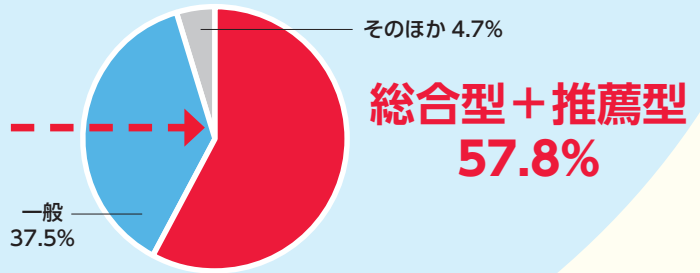

# 螢雪時代 臨時増刊号なら、 年内入試の 対策・指導 ができる！

大学入試における、年内入試のニーズは拡大しています。特に、私立大では推薦型+総合型による2025年度入学者が**57.8%**を占めました。

一般選抜だけではなく、推薦・総合型の対策が必須の時代です。今後、生徒・保護者の方からの質問や問い合わせの増加が予想されます。貴塾では、年内入試の対策・指導に備えていますか？

※推薦型には、公募制、指定校制、付属校・系列校を含めています。  
※[大学の真の実力 情報公開BOOK] (旺文社)のデータより